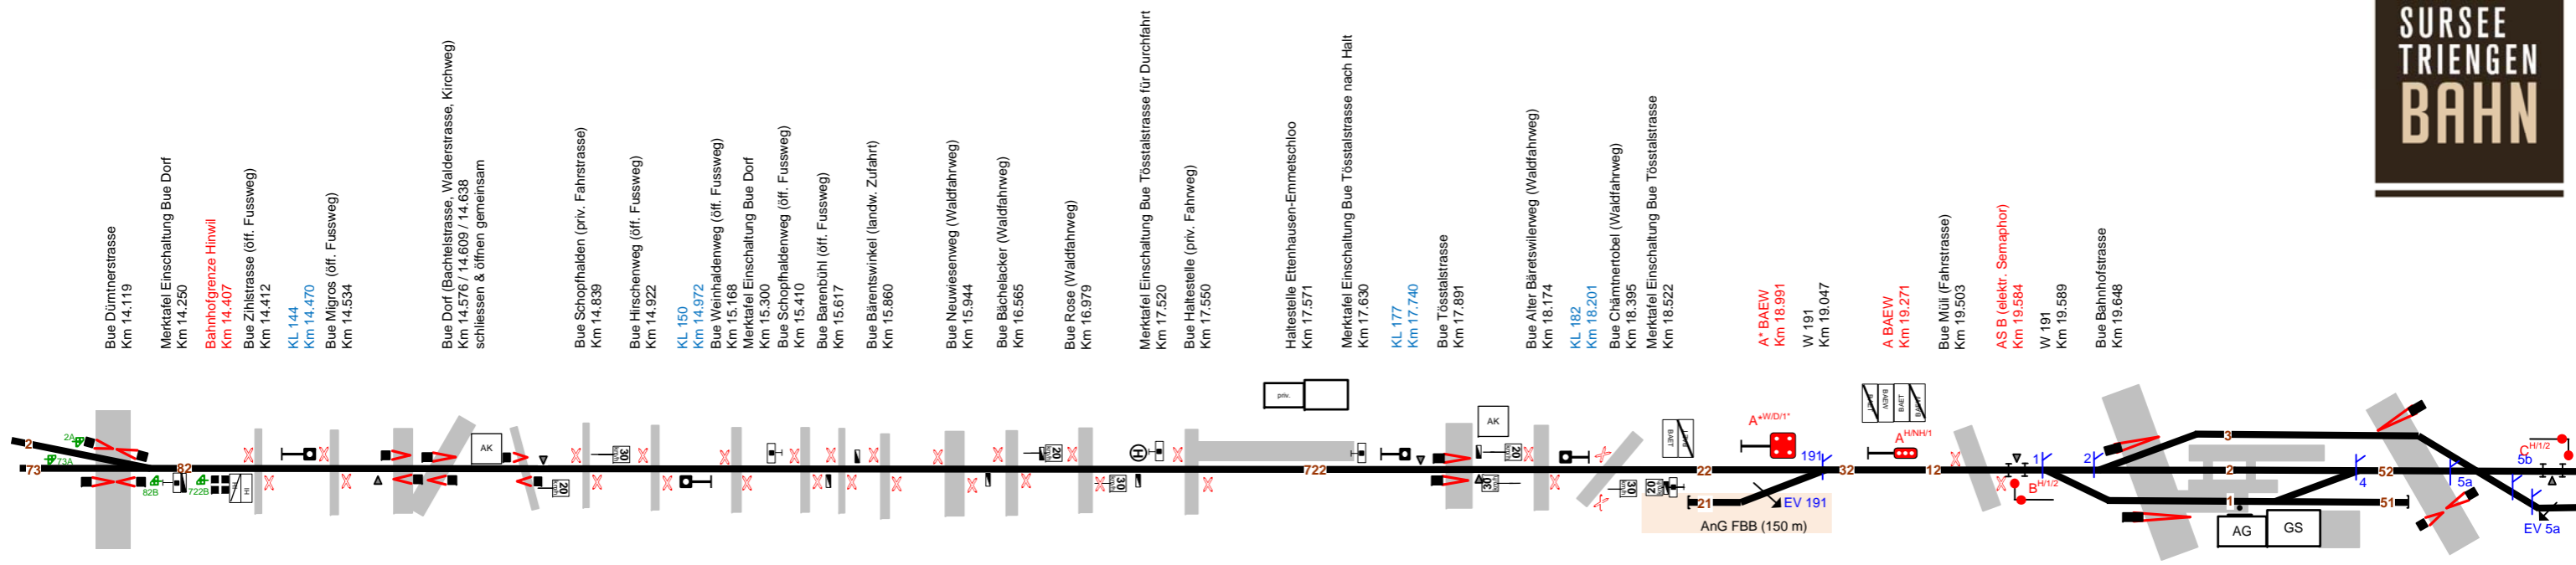

Situation ST Netz ZH Hinwil - Bauma

Seite
Hinwil

Bäretswil

Gleislängen in BAEW
 Gleis 1 (W1-W4): 103m
 Gleis 2 (W2-W4): 76m
 Gleis 3 (W2-W5b): 145m (bis Bue 125m)
 Gleis 51 (W3-Prellbock): 40m
 Gleis 52 (W4-W5b): 27m (bis Bue 11m)
 Gleis 61 (W5a-Prellbock): 30m
 Gleis 1-51 (W1-Prellbock): 165m (ab Bue 135m)

Bäretswil

Seite
Bauma

b / Verifikation / 28.10.20, JHa
 a / neuer Plan / 07.05.20, JHa