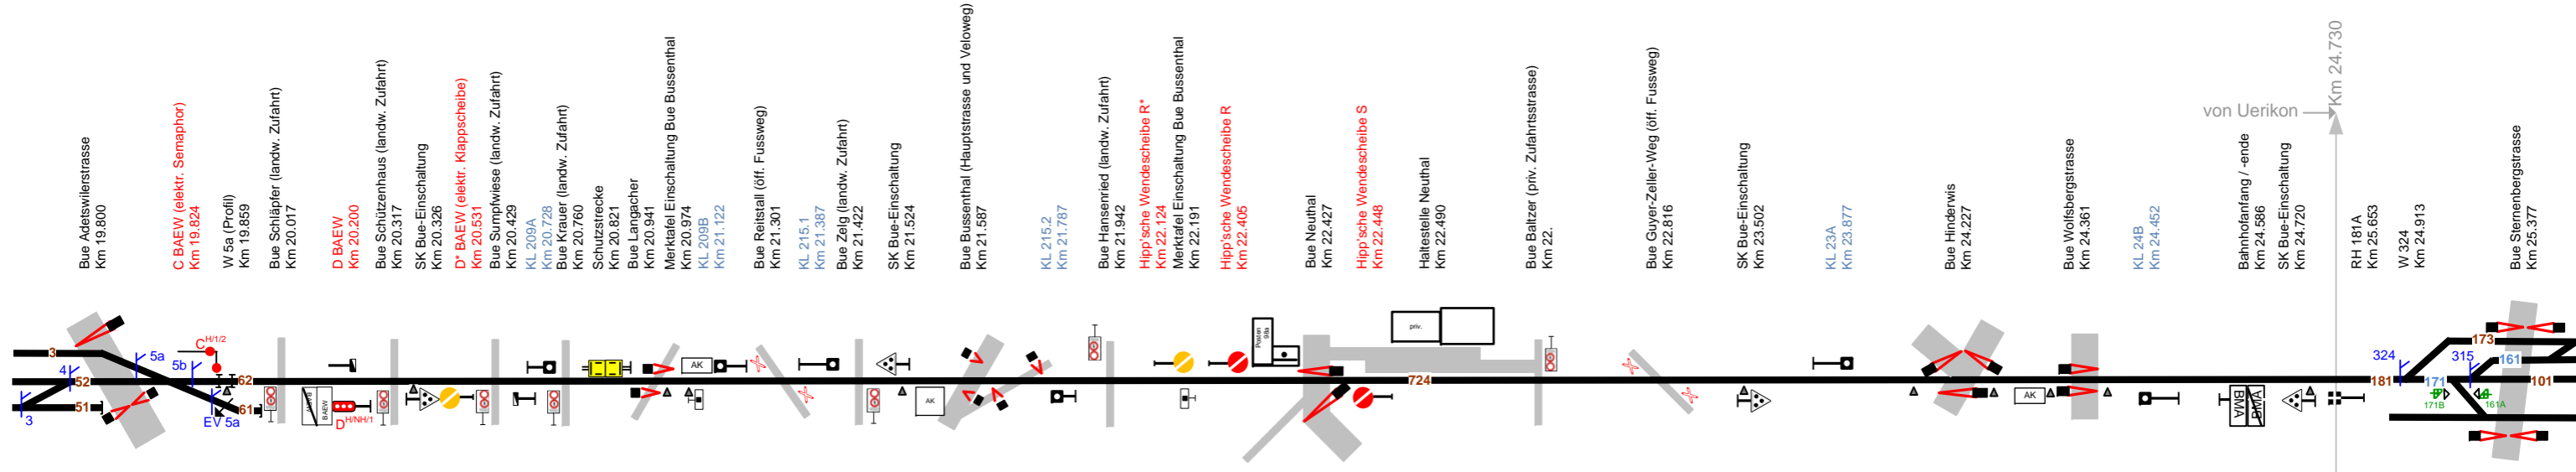

Situation ST Netz ZH Hinwil - Bauma

Seite
Hinwil

Bäretswil

Gleislängen in BAEW
 Gleis 1 (W1-W4): 103m
 Gleis 2 (W2-W4): 76m
 Gleis 3 (W2-W5b): 145m (bis Bue 125m)
 Gleis 51 (W3-Prellbock): 40m
 Gleis 52 (W4-W5b): 27m (bis Bue 11m)
 Gleis 61 (W5a-Prellbock): 30m
 Gleis 1-51 (W1-Prellbock): 165m (ab Bue 135m)

Bäretswil

Seite
Bauma

b / Verifikation / 28.10.20, JHa
 a / neuer Plan / 07.05.20, JHa