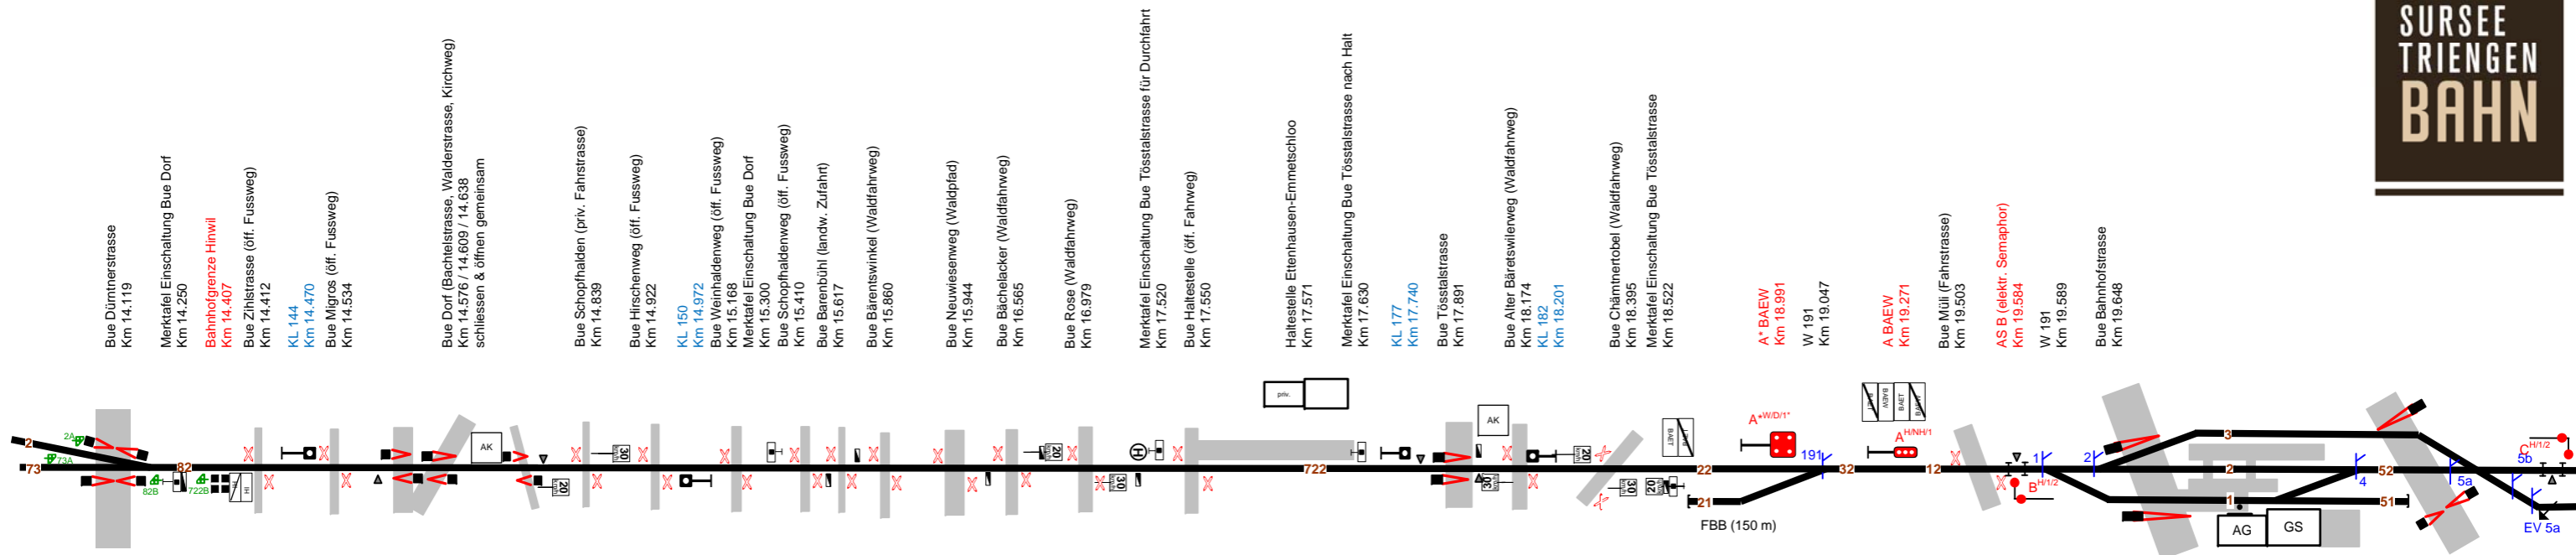

# Situation ST Netz ZH Hinwil - Bauma

Seite  
Hinwil

Bäretswil

Gleislängen in BAEW  
 Gleis 1 (W1-W4): 103m  
 Gleis 2 (W2-W4): 76m  
 Gleis 3 (W2-W5b): 145m (bis Bue 125m)  
 Gleis 51 (W3-Prellbock): 40m  
 Gleis 52 (W4-W5b): 27m (bis Bue 11m)  
 Gleis 61 (W5a-Prellbock): 30m  
 Gleis 1-51 (W1-Prellbock): 165m (ab Bue 135m)

Bäretswil

Seite  
Bauma

c / Anpassungen / 08.08.21, JHa
b / Verifikation / 28.10.20, JHa
a / neuer Plan / 07.05.20, JHa

von Uerikon    Km 24.730    Km 25.660    von Winterthur