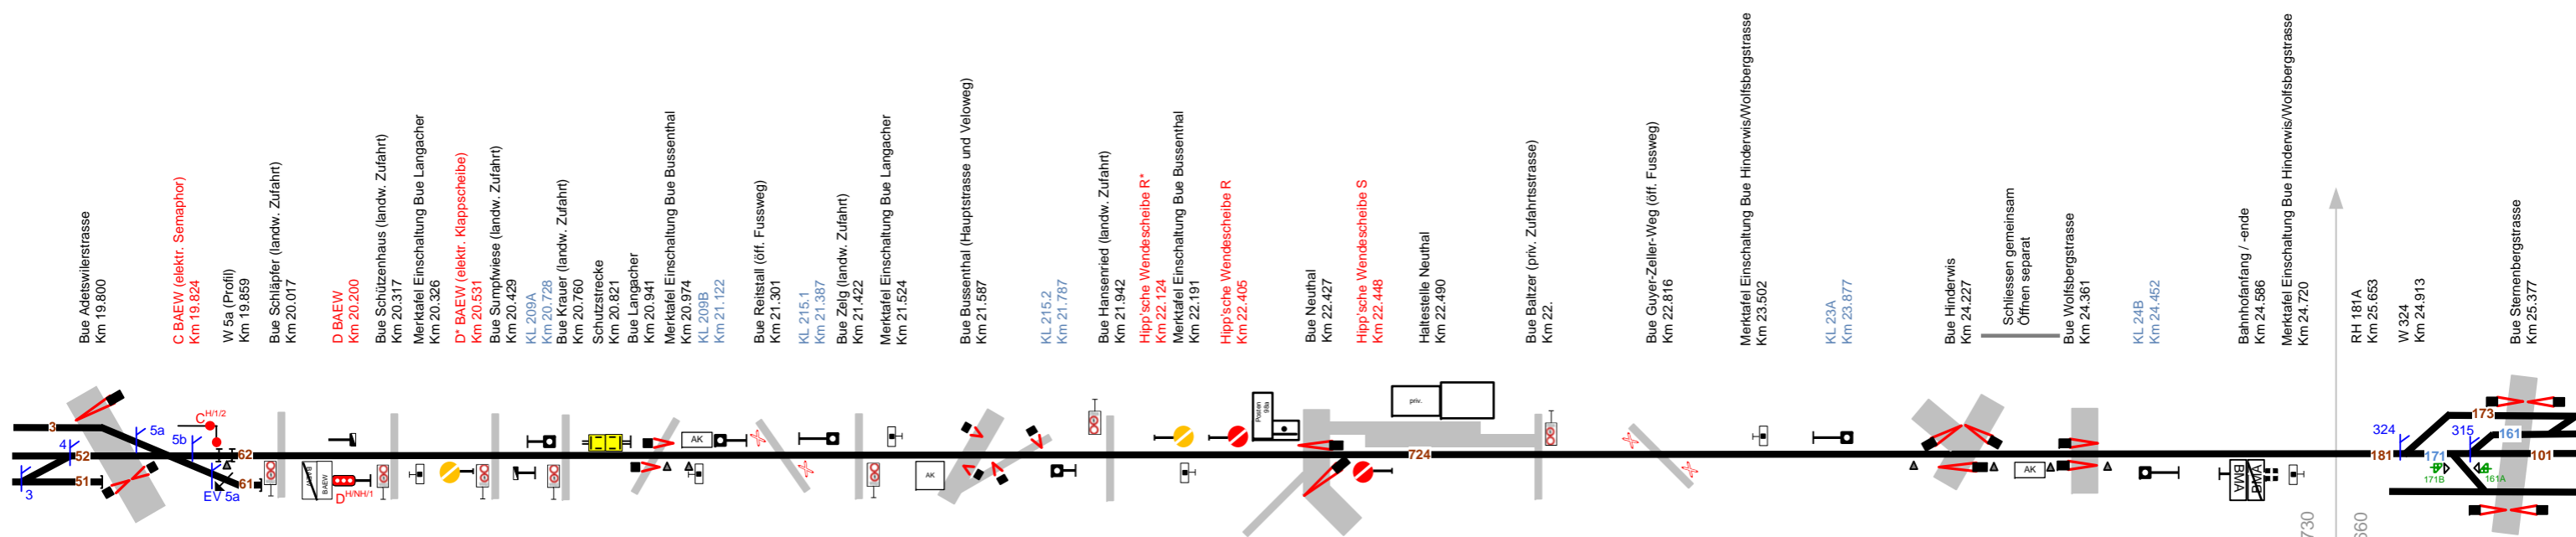

# Situation ST Netz ZH Hinwil - Bauma

Seite  
Hinwil

Bäretswil

Gleislängen in BAEW  
 Gleis 1 (W1-W4): 103m  
 Gleis 2 (W2-W4): 76m  
 Gleis 3 (W2-W5b): 145m (bis Bue 125m)  
 Gleis 51 (W3-Prellbock): 40m  
 Gleis 52 (W4-W5b): 27m (bis Bue 11m)  
 Gleis 61 (W5a-Prellbock): 30m  
 Gleis 1-51 (W1-Prellbock): 165m (ab Bue 135m)

Bäretswil

Seite  
Bauma

c / Anpassungen / 08.08.21, JHa
b / Verifikation / 28.10.20, JHa
a / neuer Plan / 07.05.20, JHa

von Uerikon    Km 24.730    Km 25.660    von Winterthur