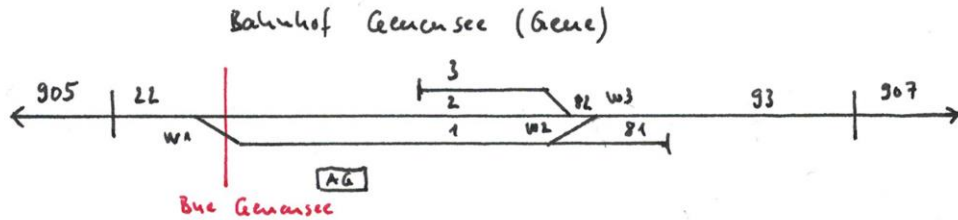

## Gleisnetz Sursee-Triengen schematisch

Stand 2018-03-06/  
mem