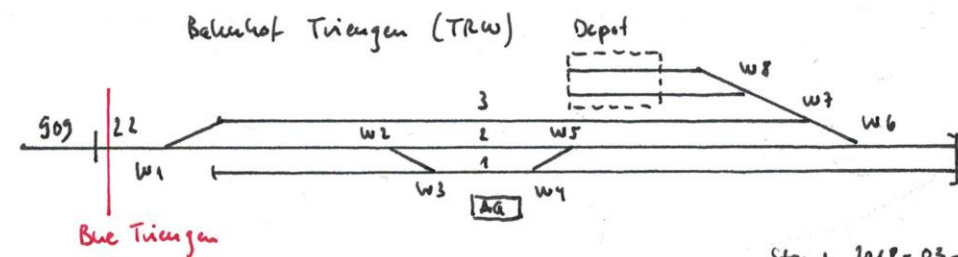

## Gleisnetz Sursee-Triengen schematisch

Stand 2018-03-06/  
mem