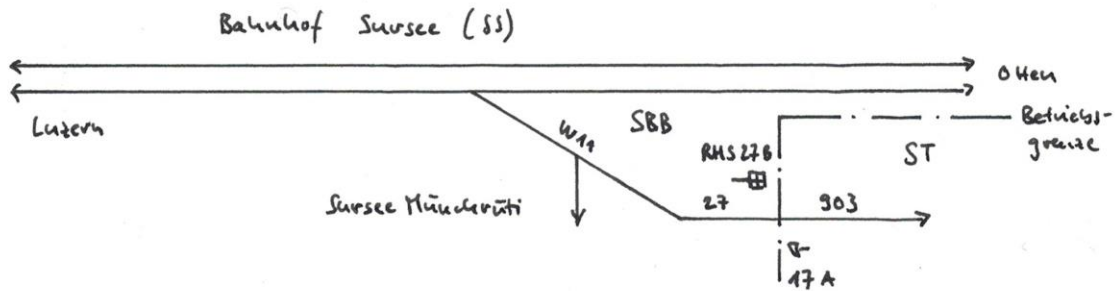

## Gleisnetz Sursee-Triengen schematisch

Stand 2018-03-06/  
mem