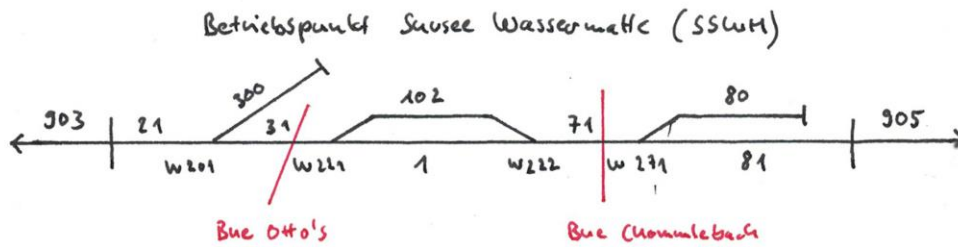

## Gleisnetz Sursee-Triengen schematisch

Stand 2018-03-06/  
mem