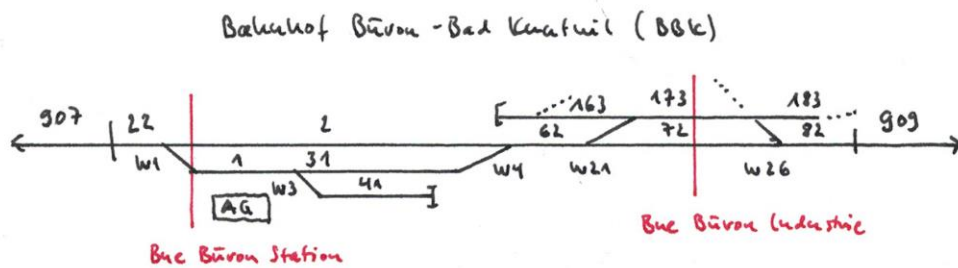

## Gleisnetz Sursee-Triengen schematisch

Stand 2018-03-06/  
mem